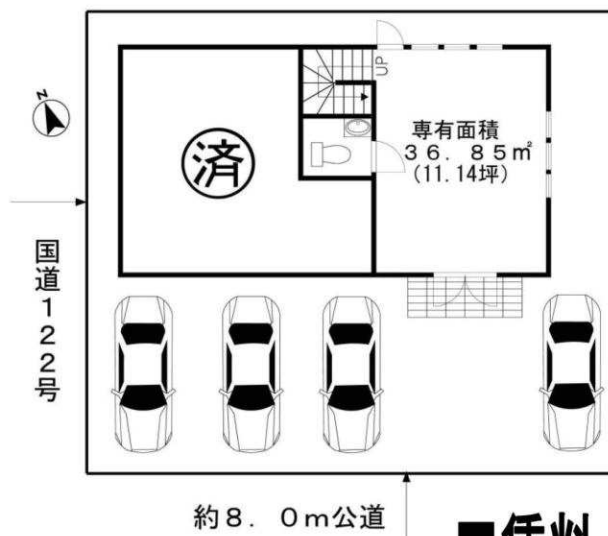

KawaguchiCity—Minamihatogaya4chome

■貸店舗・事務所■

- 住居表示／埼玉県川口市南鳩ヶ谷4丁目3番14号
- 交通／埼玉高速鉄道線「南鳩ヶ谷」駅徒歩2分
- 構造・規模／木造スレート葺2階建1階部分
- 築年月／平成24年2月
- 専有面積／36.85㎡(11.14坪)
- 管理費／2,000円
- 敷金／賃料の2ヶ月分
- 礼金／賃料の1ヶ月分
- 駐車場／2台有
- 契約期間／3年(更新可)
- 設備／東京電力、公営水道、本下水、プロパンガス
- 現況／空家
- 引渡し／即可能
- 備考／当社指定の保険及び賃貸保証システム加入義務有

■国道122号に面した好立地

■飲食店・小売店・美容室・医療施設・学習塾等に最適！

■埼玉高速鉄道線「南鳩ヶ谷」駅徒歩2分

■賃料:132,000円■

(税込)

※図面と現況が異なる場合は現況を優先とさせていただきます。
※階段部分は物置です。